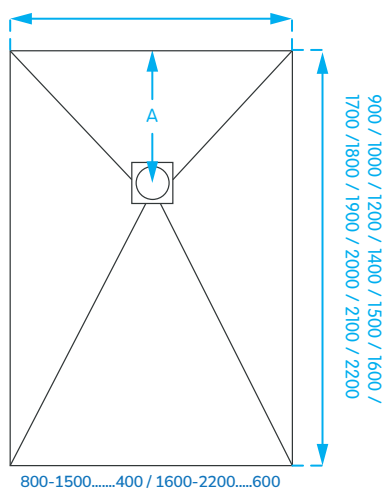

FICHA TÉCNICA

Base de duche Next

CARACTERÍSTICAS:

- Base de duche fabricada em composto mineral com revestimento Gelcoat
- Acabamento texturado
- Superfície antiderrapante Classe C3
- Altura 30 mm
- Inclui grelha em aço inoxidável
- Nula absorção da água
- Resistência aos raios UV
- Resistência às diferenças de temperatura
- Resistência aos agentes químicos
- Porosidade quase nula
- Alto grau de dureza (45 na escala de Barcol)
- Antibacteriano
- Fácil manutenção
- De acordo com norma EN 14527

DIMENSÕES (MM)

A	Até 1000 - 2900
	Até 1200 - 2900
	Até 1400 - 4000
	Até 1500 - 4500
	Até 1600 - 4500
	Até 1800 - 4500
	Até 2100 - 5000

700 / 750 / 800 / 900 / 1000 / 1100 / 1200

H=30mm

VÁLVULA DE DESCARGA

DIMENSÕES (MM)

À MEDIDA

A base de duche pode ser feita à medida e com cortes especiais para otimizar o espaço na casa de banho.

Medidas de 800 mm e 900mm incluem raio de 500 mm.