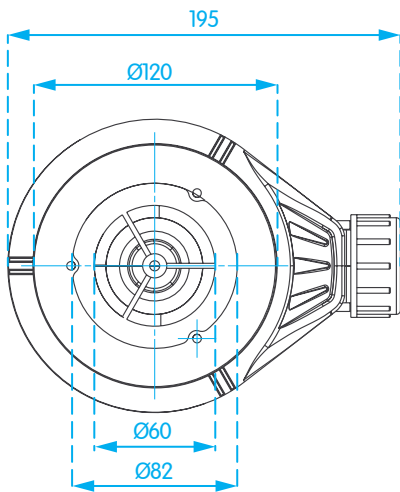

DIMENSÕES (MM)

A	Até 1000 - 2900
	Até 1200 - 2900
	Até 1400 - 4000
	Até 1500 - 4500
	Até 1600 - 4500
	Até 1800 - 4500
	Até 2100 - 5000

700 / 750 / 800 / 900 / 1000 / 1100 / 1200

H=30mm

VÁLVULA DE DESCARGA

DIMENSÕES (MM)

À MEDIDA

A base de duche pode ser feita à medida e com cortes especiais para otimizar o espaço na casa de banho.

Medidas de 800 mm e 900mm incluem raio de 500 mm.