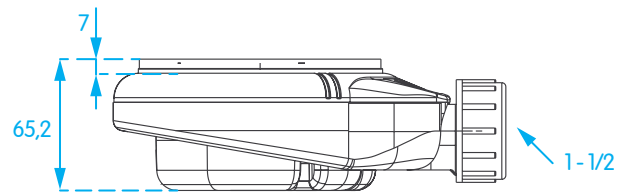

DIMENSÕES (MM)

A	Até 1000 - 2900
	Até 1200 - 2900
	Até 1400 - 4000
	Até 1500 - 4500
	Até 1600 - 4500
	Até 1800 - 4500
	Até 2100 - 5000

700 / 750 / 800 / 900 / 1000 / 1100 / 1200

H=30mm

VÁLVULA DE DESCARGA

DIMENSÕES (MM)

À MEDIDA

A base de duche pode ser feita à medida e com cortes especiais para otimizar o espaço na casa de banho.

Medidas de 800 mm e 900mm incluem raio de 500 mm.