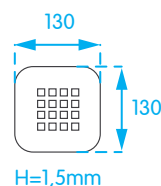

FICHA TÉCNICA

Base de duche Next

CARACTERÍSTICAS:

- Base de duche fabricada em composto mineral com revestimento Gelcoat
- Acabamento texturado
- Superfície antiderrapante Classe C3
- Altura 30 mm
- Inclui grelha em aço inoxidável
- Nula absorção da água
- Resistência aos raios UV
- Resistência às diferenças de temperatura
- Resistência aos agentes químicos
- Porosidade quase nula
- Alto grau de dureza (45 na escala de Barcol)
- Antibacteriano
- Fácil manutenção
- De acordo com norma EN 14527

DIMENSÕES (MM)

A	Até 1000 - 2900
	Até 1200 - 2900
	Até 1400 - 4000
	Até 1500 - 4500
	Até 1600 - 4500
	Até 1800 - 4500
	Até 2100 - 5000

700 / 750 / 800 / 900 / 1000 / 1100 / 1200

H=30mm

VÁLVULA DE DESCARGA

DIMENSÕES (MM)

À MEDIDA

A base de duche pode ser feita à medida e com cortes especiais para otimizar o espaço na casa de banho.

Medidas de 800 mm e 900mm incluem raio de 500 mm.