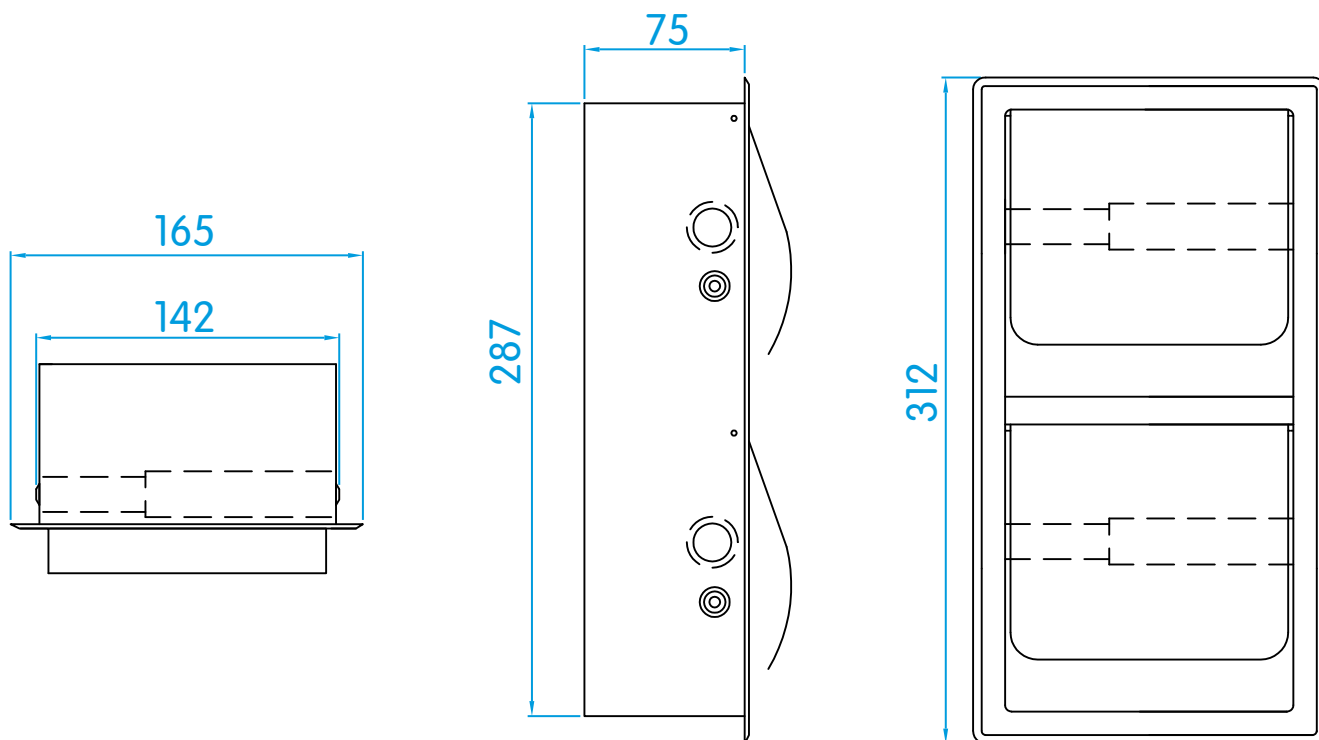

FICHA TÉCNICA

Porta Rolo Duplo de Encastrar

Referência: EH130

AISI
304

DIMENSÕES (MM)

Consulte limpeza e manutenção de aço inoxidável em erix.pt