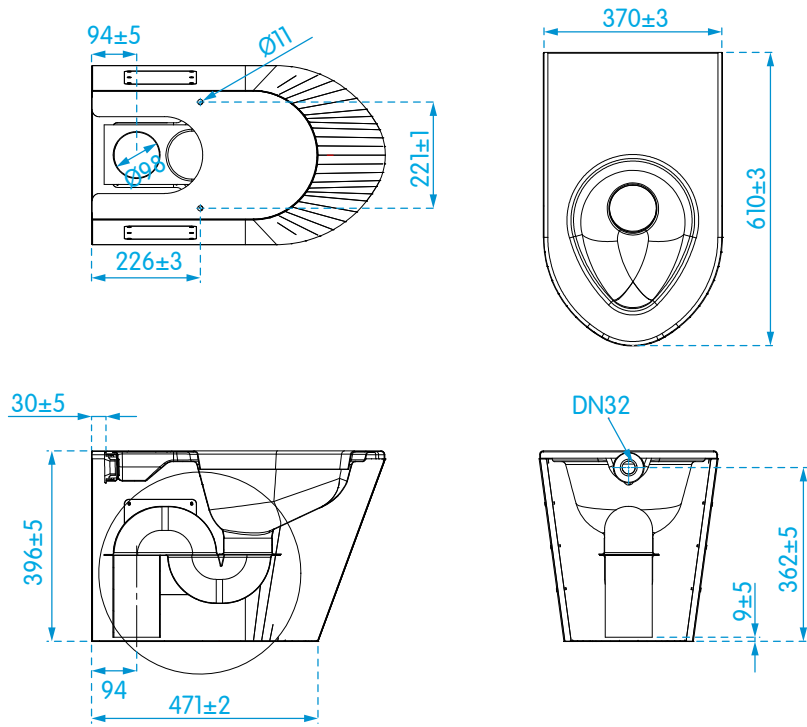

## FICHA TÉCNICA

Sanita Unax descarga ao chão

Modelo: Descarga ao chão / Descarga à parede

Referência: ELS079 / ELS991

### CARACTERÍSTICAS:

- Material: Aço inoxidável AISI 304 bacteriostático
- Espessura (1~2 mm)
- Acabamento: satinado
- Saída: Ø98 mm
- Tampa de visita opcional em ambos os lados

DIMENSÕES (MM)

ELS079 | Descarga chão