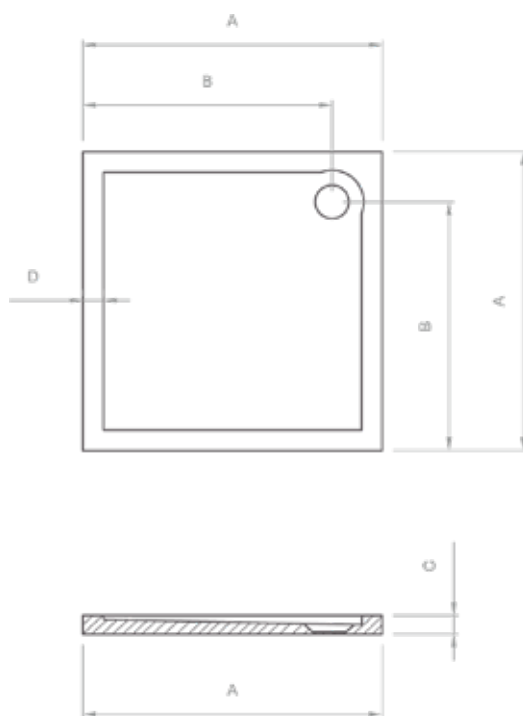

FICHA TÉCNICA

Base de duche quadrada Slim

CARACTERÍSTICAS:

- Material: Acrílico
- Todas as bases de duche Slim incluem válvula de descarga Ø90 ; h = 60

DIMENSÕES (MM)

Largura	Comprimento	Anti-derrapante		Lisa	
		h=50	h=30	h=50	h=30
800	800	ELS257	ELS489	ELS273	ELS524
900	900	ELS258	ELS490	ELS274	ELS525
1000	1000	ELS383	ELS491	ELS384	ELS526

	A	B	C	D
800	800	666	30/50	55
900	900	766	30/50	55
1000	1000	866	30/50	55