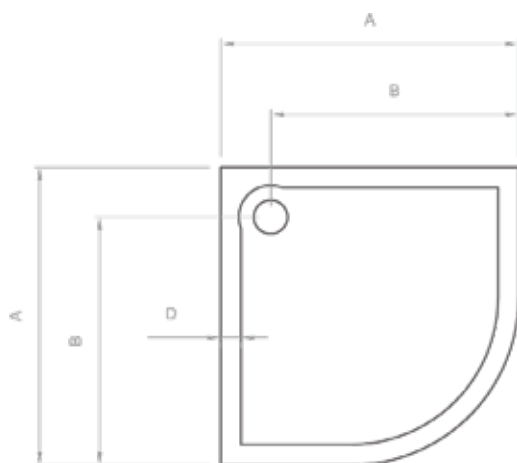

FICHA TÉCNICA

Base de duche angular Slim

CARACTERÍSTICAS:

- Material: Acrílico
- Todas as bases de duche Slim incluem válvula de descarga Ø90 ; h = 60

DIMENSÕES (MM)

Largura	Comprimento	Anti-derrapante		Lisa	
		h=50	h=30	h=50	h=30
800	800	ELS259	ELS492	ELS275	ELS527
900	900	ELS260	ELS493	ELS276	ELS528

	A	B	C	D
800	800	666	30/50	55
900	900	766	30/50	55