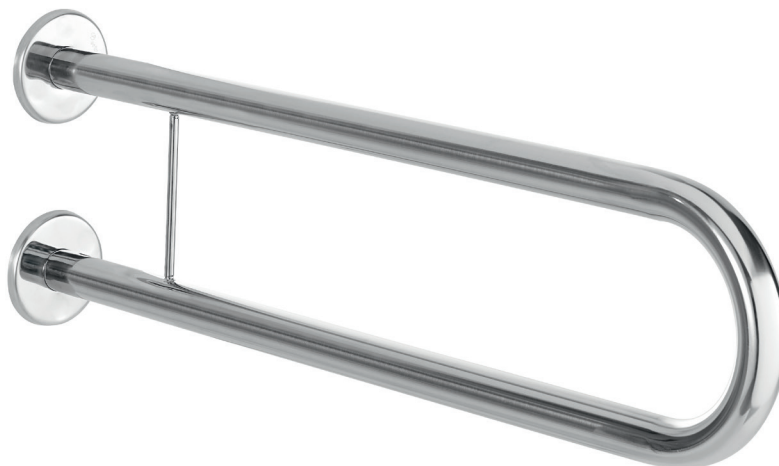

FICHA TÉCNICA

Barra de apoio fixa

⚠ IMPORTANTE

Em conformidade com DECRETO-LEI 163/2006

AISI
304

CARACTERÍSTICAS:

- Material: Aço Inox AISI 304
- Acabamento: brilho
- Fixações ocultas

DIMENSÕES (MM)

Medida	600	800
Referência	EAT147	EAT148