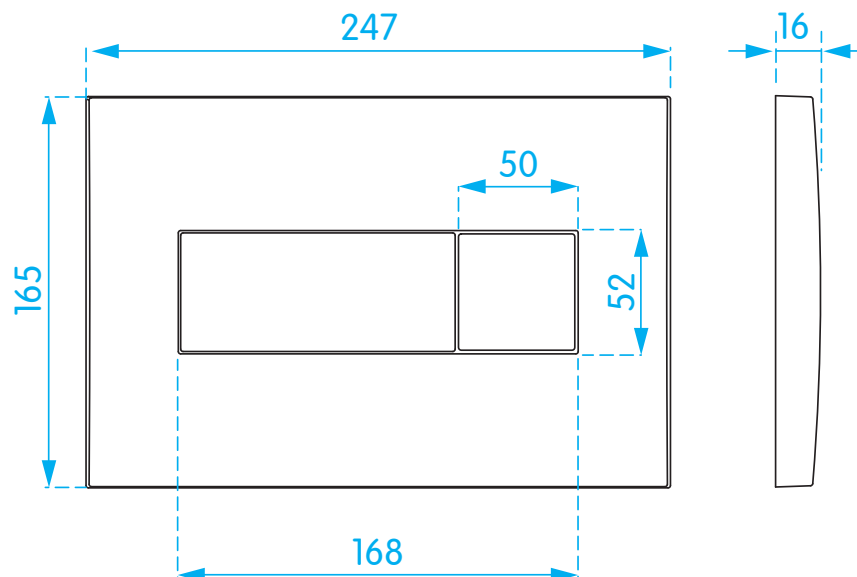

FICHA TÉCNICA

Placa de Comando Eletrônica Sensor

Cor	Modelo	Referência
Branco	Elétrica	EE214
Branco	Bateria	EE215
Brilho	Elétrica	EE216
Brilho	Bateria	EE217

 Em caso de falta de energia elétrica ou pilhas, permite acionamento manual (6 lts)

 **IMPORTANTE**
Compatível com K120

DIMENSÕES (MM)

FT_EE214_EE215_EE216_EE217_03.25 PT

PRODUTOS COMPLEMENTARES:

Nome: Transformador 12V

Referência: EE017