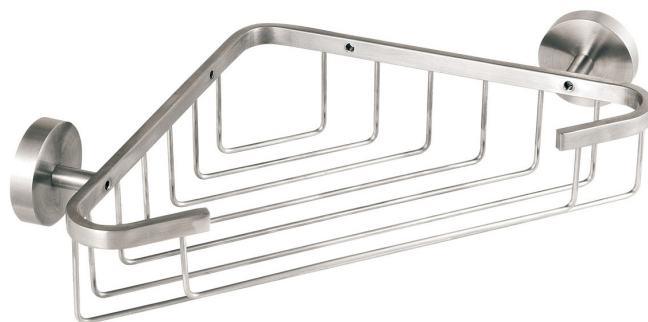

# FICHA TÉCNICA

Saboneteira canto

Referência: EH371

AISI  
304

## CARACTERÍSTICAS:

- Material: Inox AISI 304
- Acabamento: Satinado